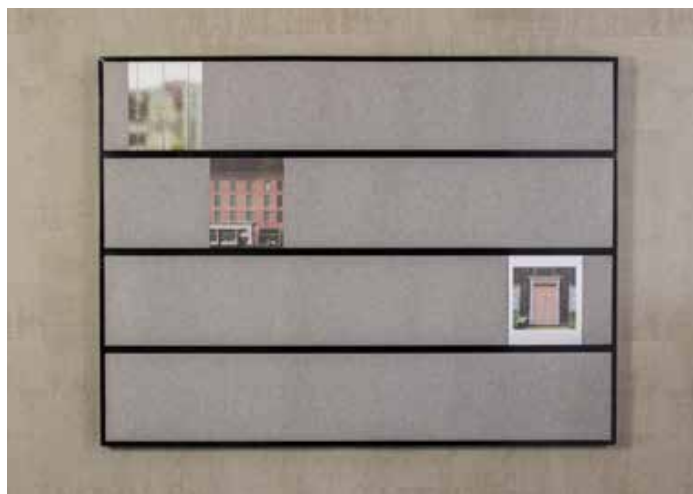

MONTERING

STORYBOARD monteras enkelt genom att hängas upp på 2 eller 4 stycken skruvar i de förstansade nyckelhålen på baksidan av ramen, alternativt med montageлист för dikt montage.

AKUSTISKA EGENSKAPER

Produkt	Yttskikt	Konstr. höjd	63	125	250	500	1'	2'	4'	α_w
Storyboard Trevira		50	0,05	0,30	0,60	0,95	1,0	0,95	0,85	0,90

Format och Material

STORYBOARD tillverkas i tre standardformat. Alla absorbenter är 50 mm tjocka för god ljudabsorption och är tillverkade av vårt unika kärnmaterial Ecosund®. STORYBOARD kan anpassas till andra format eller annat mellanrum mellan metallisterna. Konstruktionsmättet är 55 mm i tjocklek med ram och lister.

Yttskikt

STORYBOARD levereras med akustikduk eller med yttskikt av textil: Hush, Blazer Lite. Yttskikten av tyg är anpassade för att man ska kunna fästa papper med nålar utan att lämna märken. Se sid 62 för färgval på samtliga textilier.

Priser

Vid beställning: 1. Välj format 2. Välj färg på ram 3. Välj tyg (se sid 62) 4. Välj längd på ev montageлист (se sid 63) Exempel på artikelnummer: A10221-02-119 är en 1600x1200x50 mm STORYBOARD med lackerad svart ram klädd med tyg (röd Hush). Observera: Ange antal lister vid avvikande önskemål. C/C-avstånd är som standard cirka 300 mm.

STORYBOARD

Format	Art nr	Akustikduk	Hush	Blazer Lite
1600x1200x50 mm	A10221-			
2400x1200x50 mm	A10222-			

TILLBEHÖR

Montageлист för dikt montage

se sid 63

STORYBOARD med sina lister av metall är särskild populär bland yrkesgrupper som har stort behov av att fästa dokument i ordning.