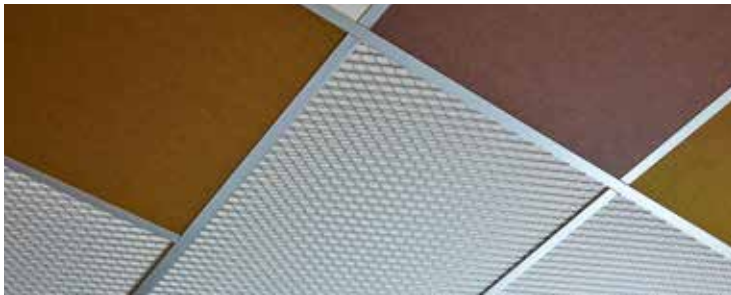

IN THE GRID för bärverk

Med sitt mönster och otraditionella material ger IN THE GRID nya designmöjligheter för ditt innertak.

Översikt

IN THE GRID är ett dekorativt nätgaller i silver eller mässing som monteras direkt i bärverket och ger en lyxig touch i rummet. Finns i två storlekar och kan kombineras med en respektive två Tiles. För att matcha resten av rummets inredning kan TILES i alla våra utföranden användas i IN THE GRID: TILES klädd i Nova, Hush eller i vit, svart, grå eller brun Ecosund®, RAW Edition.

IN THE GRID finns i silver- och mässingsutförande.

Priser

Vid beställning: Viktig information: Monteras direkt i T-24 bärverk.

IN THE GRID

Format och utförande	Art nr
593x593x4 mm, Mässing	A10327-01
593x593x4 mm, Silver	A10327-02
1193x593x4 mm, Mässing	A10327-03
1193x593x4 mm, Silver	A10327-04

OFF THE GRID takhängd ljudabsorbent

Med den från innertaket nedpendlade OFF THE GRID ger du rummet ett extra designelement.

Översikt

Addera en iögonfallande detalj i rummet och pendla ner OFF THE GRID från taket. Lägg i TILES Ecosund® för en ljuddämpande effekt och kombinera med lampor och växtgirlander från vårt breda belysnings- och växtsortiment. Trådgalleret är tillverkat av 5 mm tjock stål, finns i silver och mässing och i två storlekar.

Format och utförande	Art nr
1200x600x50 mm, Mässing	A10328-01
1200x600x50 mm, Silver	A10328-02
1200x1800x50 mm, Mässing	A10328-03
1200x1800x50 mm, Silver	A10328-04
Till 1200x600 passar 2 st, TILES Ecosund®, RAW Edition. Till 1200x1800 passar 6 st, TILES Ecosund®, RAW Edition.	
Upphängning med vajrar, 4 st, 2 m långa.	
Fäste för uppfästning i innertaksskena, A642041-1 Vit, -2 Svart	