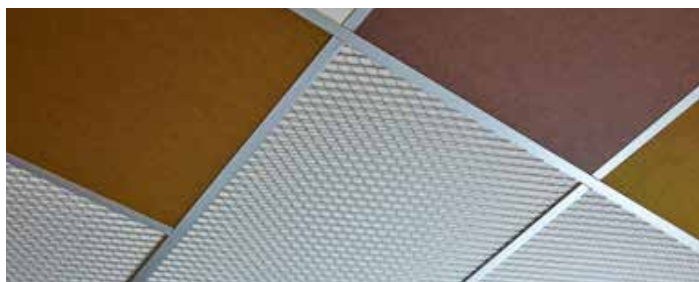

## Översikt

IN THE GRID är ett dekorativt nätgaller i silver eller mässing som monteras direkt i bärverket och ger en lyxig touch i rummet. Finns i två storlekar och kan kombineras med en respektive två Tiles. För att matcha resten av rummets inredning kan TILES i alla våra utföranden användas i IN THE GRID: TILES klädd i Nova, Hush eller i vit, svart, grå eller brun Ecosund®, RAW Edition.

# OFF THE GRID takhängt ljudabsorbent

Med den från innertaket nedpendlade OFF THE GRID ger du rummet ett extra designelement.

## Översikt

Addera en iögonfallande detalj i rummet och pendla ner OFF THE GRID från taket. Lägg i TILES Ecosund® för en ljuddämpande effekt och kombinera med lampor och växtgirlander från vårt breda belysning- och växtsortiment. Trådgalleret är tillverkat av 5 mm tjock stål, finns i silver och mässing och i två storlekar.