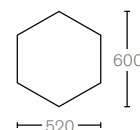

Format och Material

HONEY tillverkas i tre tjocklekar – 20 mm, 40 mm och 50 mm. Alla absorbenter har god ljudabsorption för att förbättra akustiken i rummet. HONEY tillverkas med rak kant för jämna hörn och velourbaksida för enkelt montage med kardborreband. Kärnan består av vårt unika materiale Ecosund®.