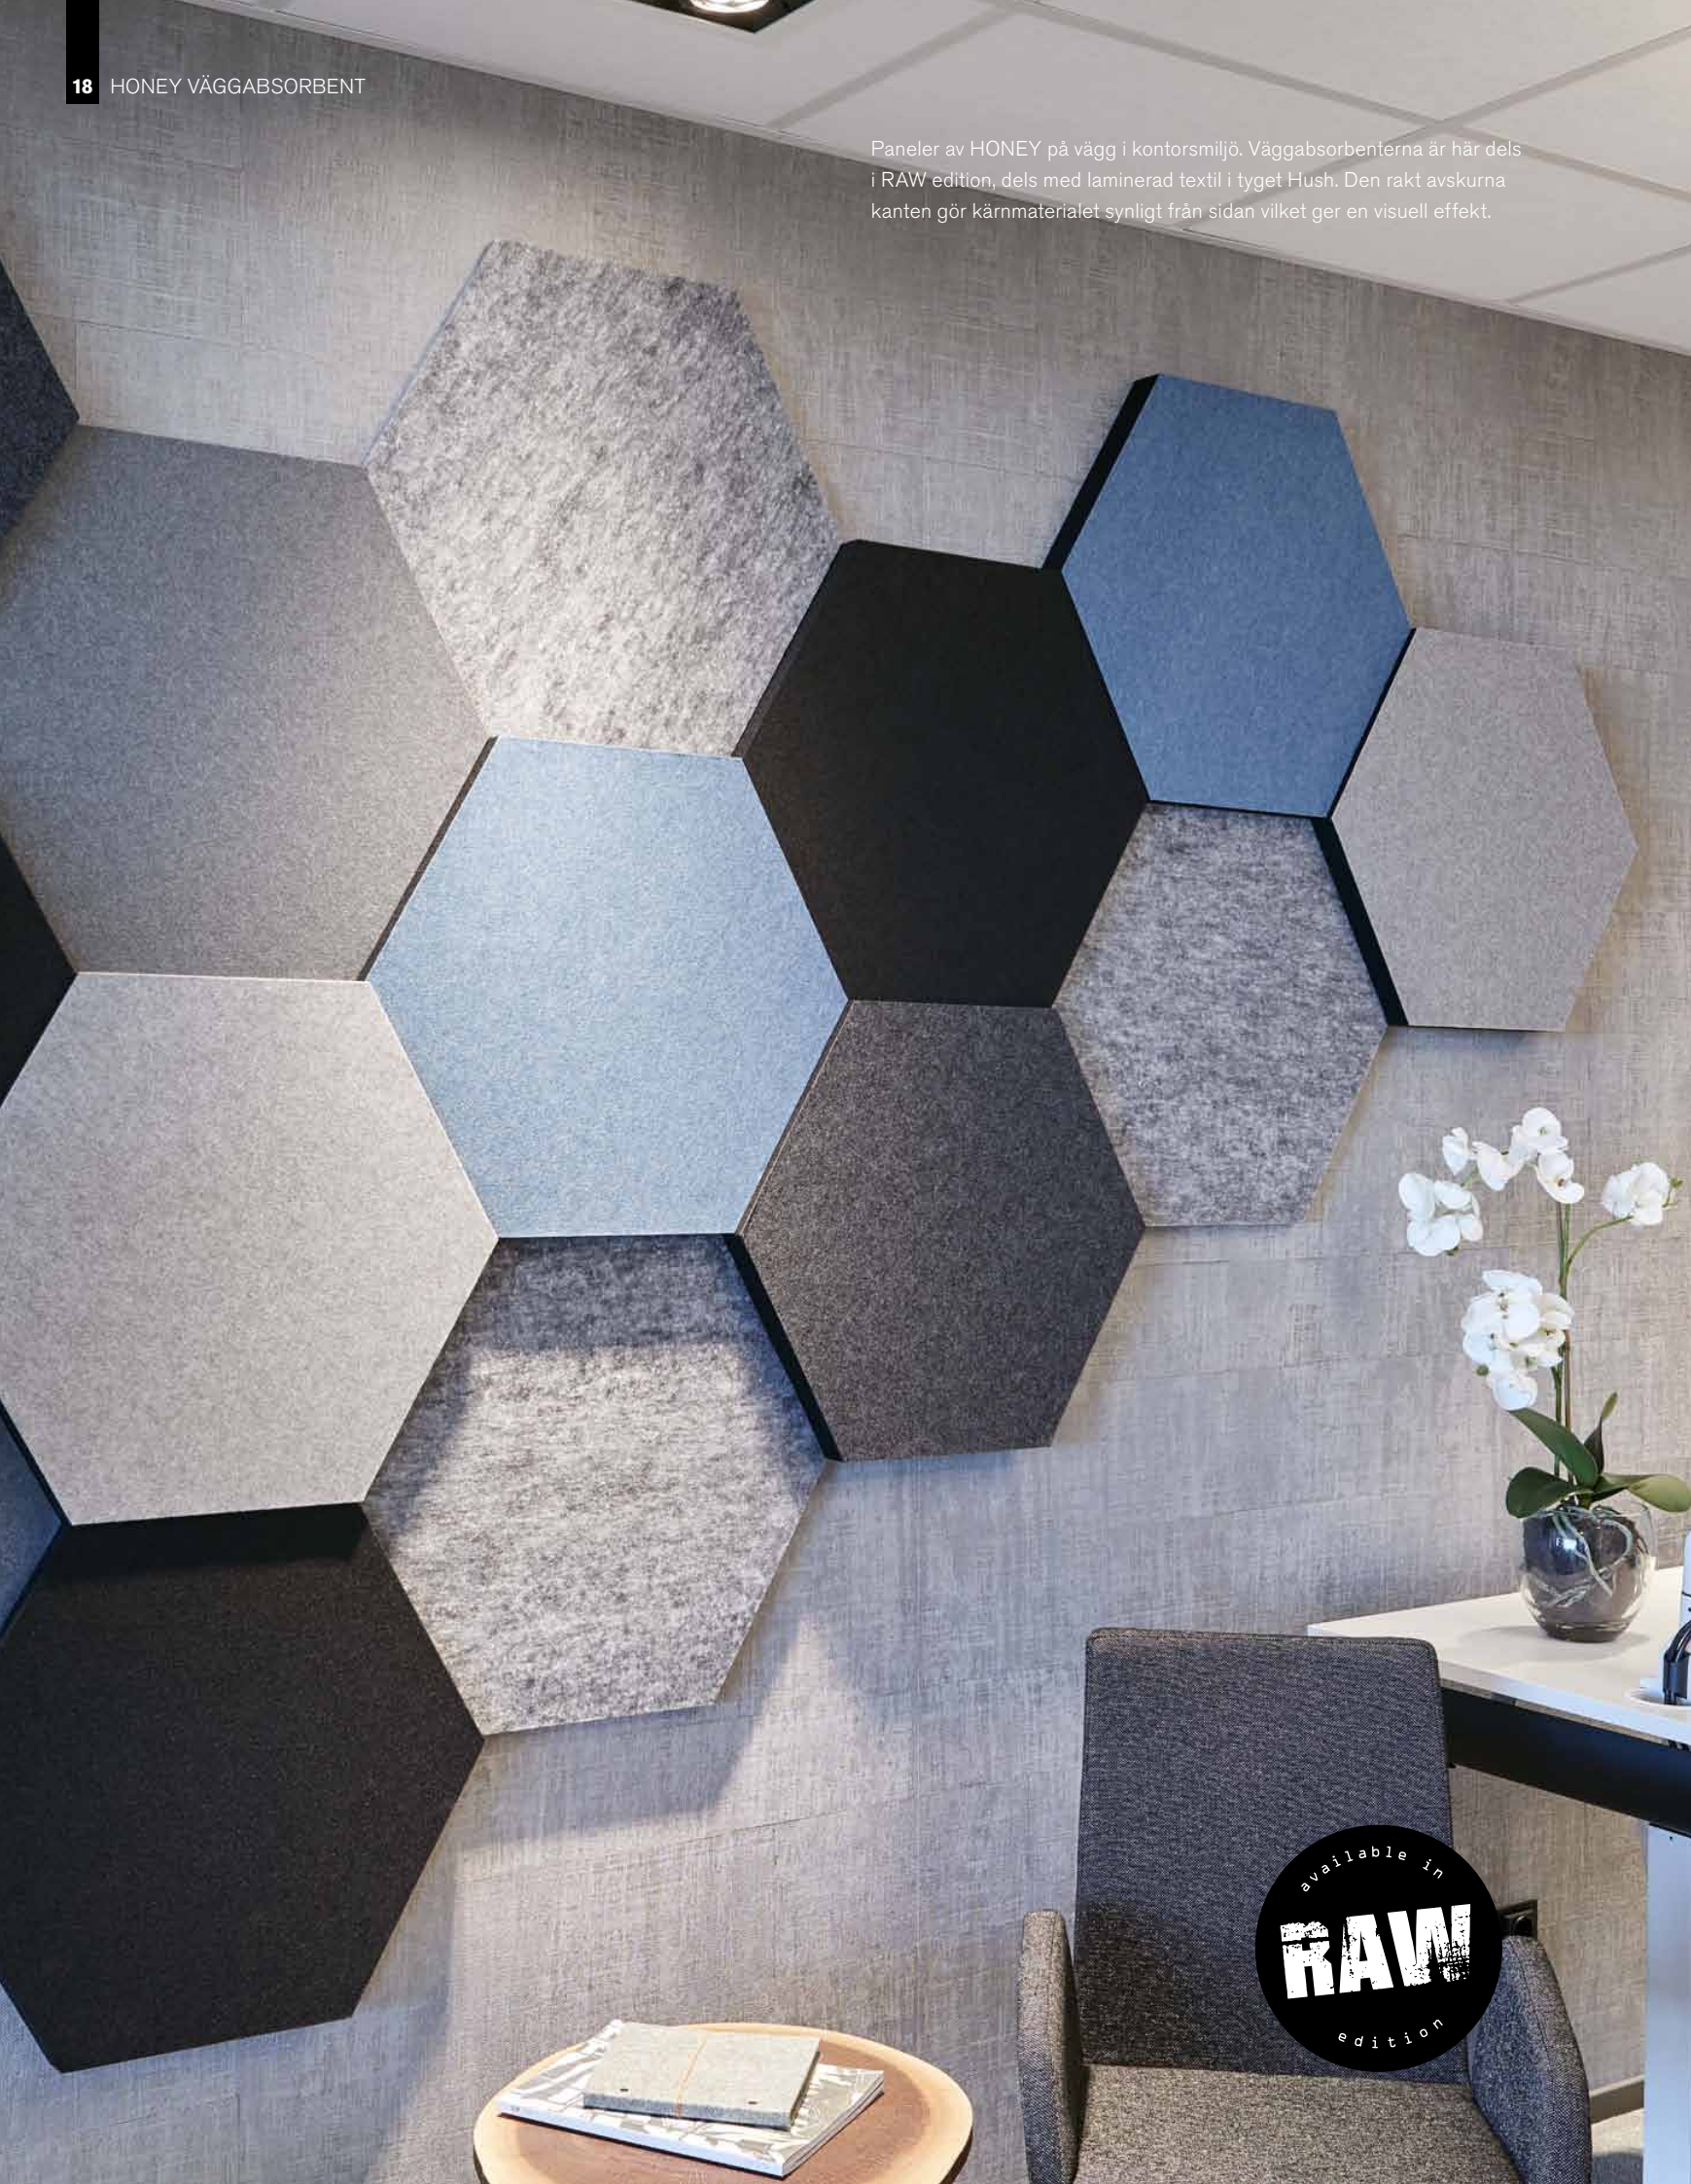

Paneler av HONEY på vägg i kontorsmiljö. Väggsorbenterna är här dels i RAW edition, dels med laminerad textil i tyget Hush. Den rakt avskurna kanten gör kärnmaterialet synligt från sidan vilket ger en visuell effekt.

# HONEY Väggabsorbent

HONEY är en lekfull och modulär väggabsorbent med paneler som kan varieras för att bilda unika mönster i olika färger, med eller utan textil.