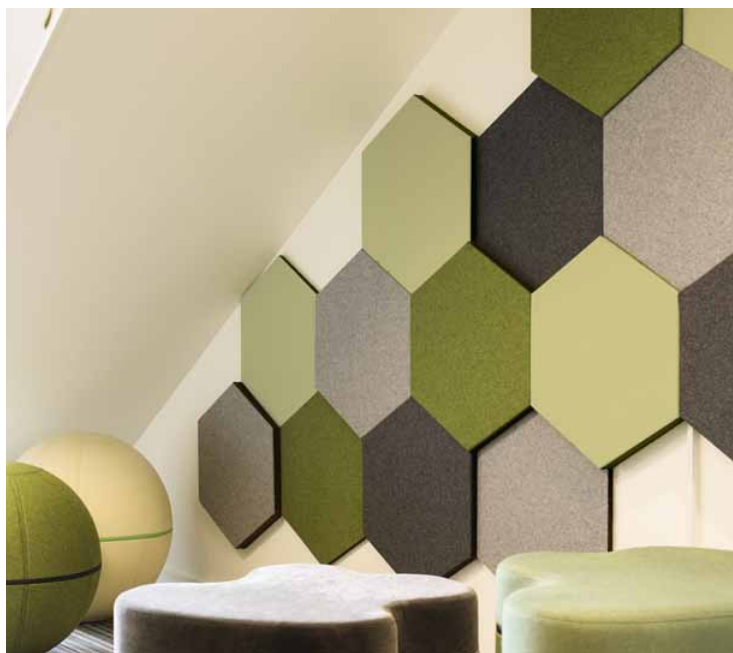

HONEY Väggabsorbent

HONEY är en lekfull och modulär väggabsorbent med paneler som kan varieras för att bilda unika mönster i olika färger, med eller utan textil.

Format och Material

HONEY tillverkas i tre tjocklekar – 20 mm, 40 mm och 50 mm. Alla absorbenter har god ljudabsorption för att förbättra akustiken i rummet. HONEY tillverkas med rak kant för jämna hörn och velourbaksida för enkelt montage med kardborreband. Kärnan består av vårt unika material EcoSUND®.

Övrigt

FÖRESKRIVNING

Akustikmiljö HONEY

RENGÖRING

Rengör med torrborstning eller dammsugning. Vid svår smuts rengör med kallt vatten, trasa samt skonsamt disk-, tvätt- eller rengöringsmedel.

BRAND

Med Akustikmiljös standardytskikt uppfyller HONEY ytskikt B-s1,d0.

MONTERING

HONEY levereras med en velourbaksida som fästes mot vägg med kardborre (ingår). Observera att kardborren måste skruvas/häftas mot vägg.

AKUSTISKA EGENSKAPER

Produkt	Ytskikt	Konstr. höjd	63	125	250	500	1'	2'	4'	α_w
50 mm	Hush	100	0,10	0,35	0,75	1,0	1,0	0,90	0,90	0,95