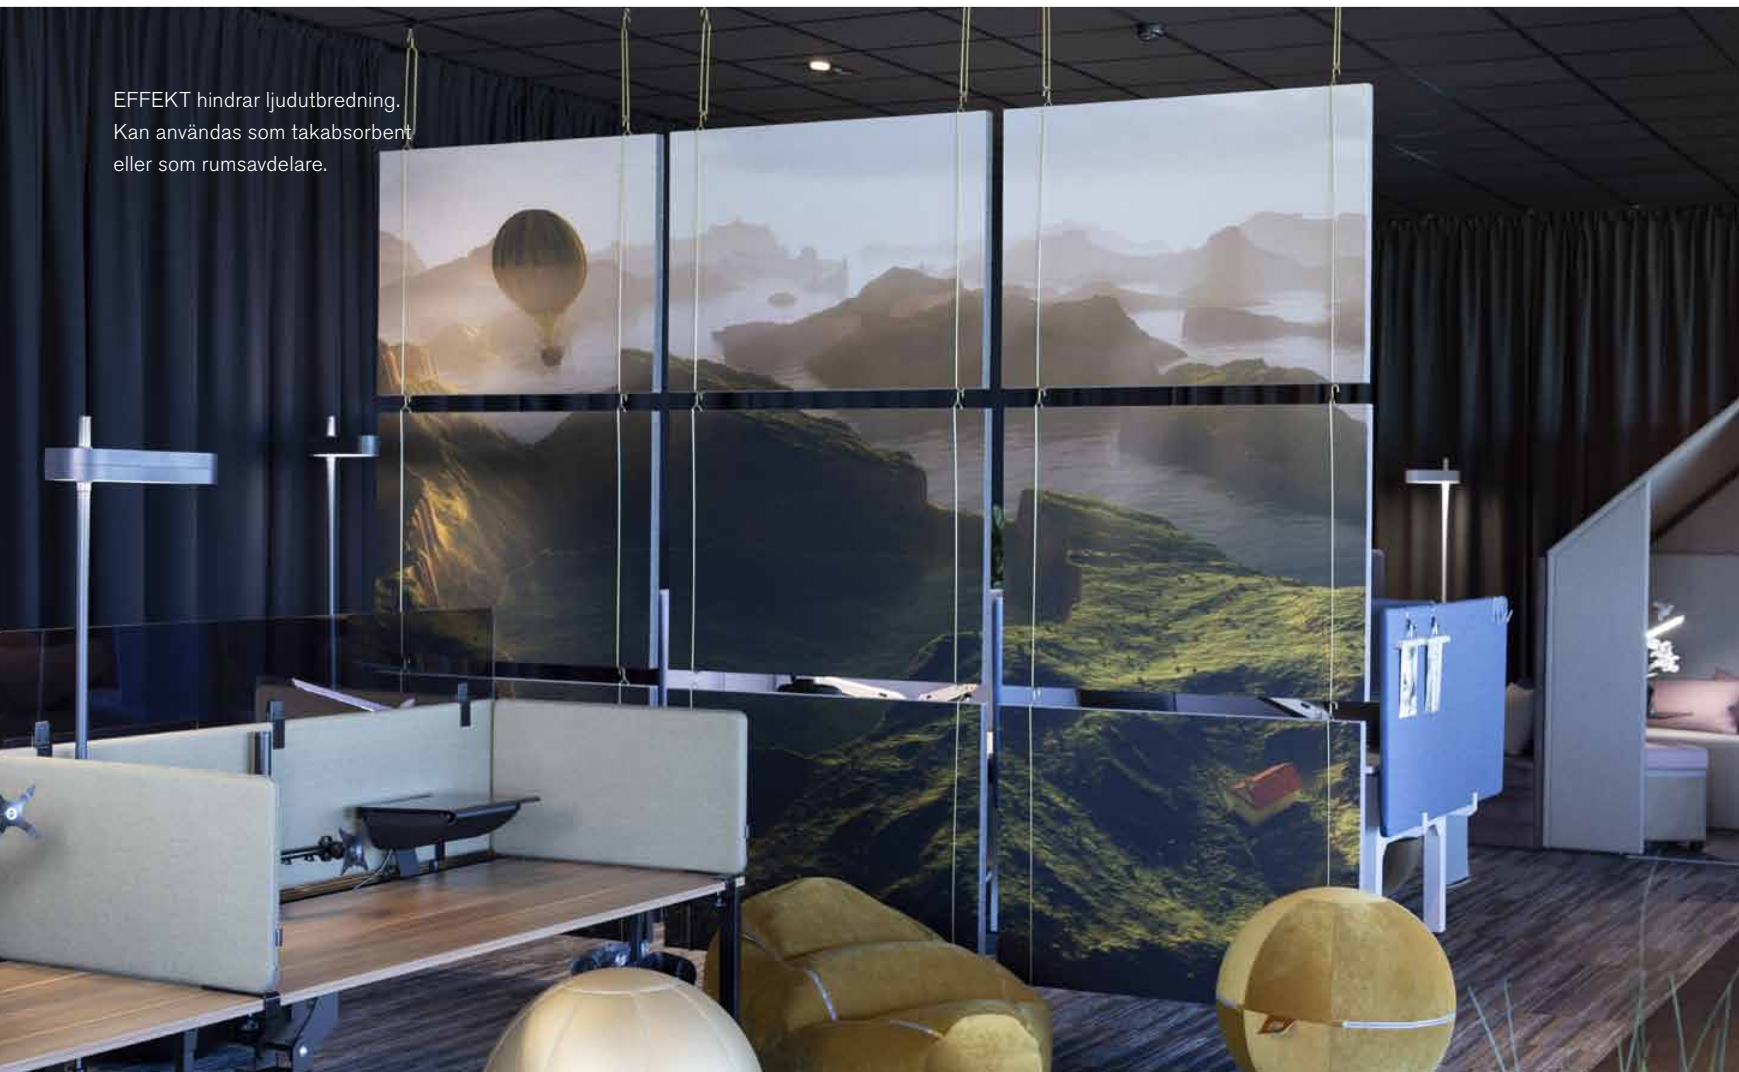

# EFFEKT Vertikalhängande ljudabsorbent

EFFEKT förbättrar akustiken och minskar ljudutbredningen i öppna lokaler.