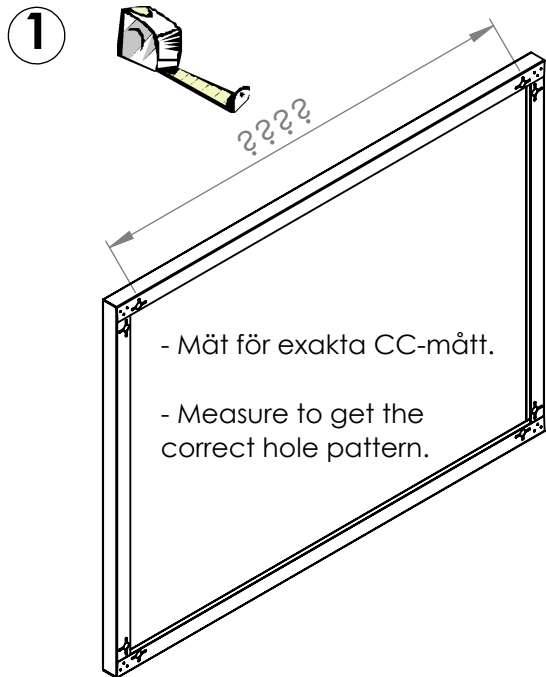

### Raw material

Print and Single has a core material of EcoSUND and can be laminated with a wool textile.

OBS! Skruvar och beslag för att fästa produkten vid vägg/tak ingår inte. Välj alltid rätt skruvar och beslag som passar speciellt för din vägg eller ditt tak och som har tillräcklig hållkraft. Om du är osäker, kontakta din återförsäljare.